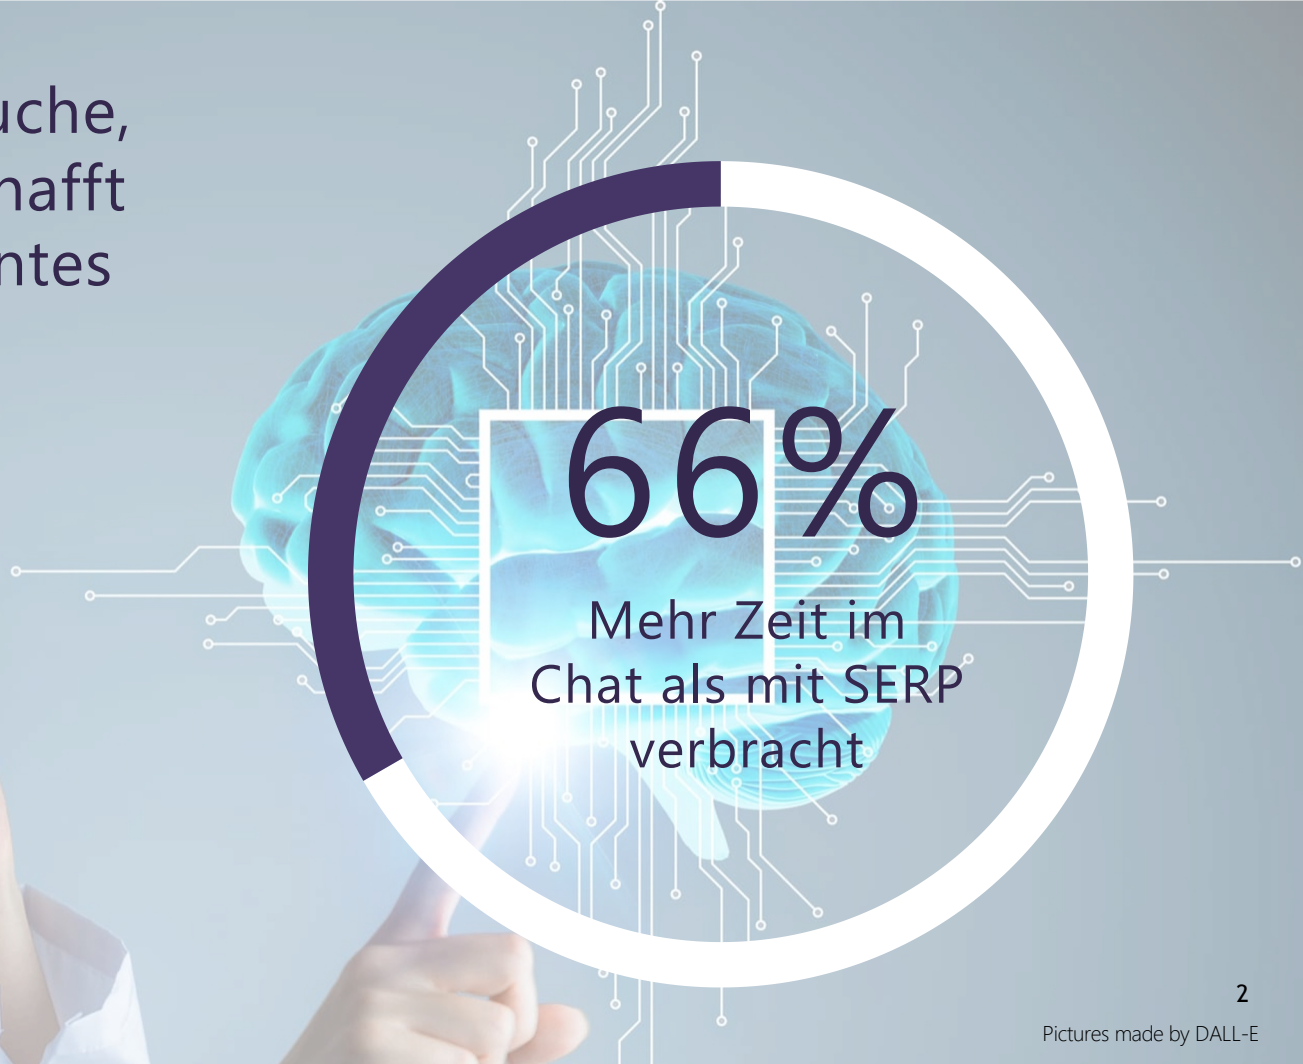

Microsofts Anwendungen der KI

-  Die Ausgangslage
-  Wie funktioniert das neue Bing?

Bing Chat verändert die Suche, wie wir sie kennen, und schafft auch ein neues und relevantes Erlebnis für den user

Das neue Bing und MS Edge : Copilot für das web

Wir haben die Suche, Surfen und Chat in einem einheitlichen Erlebnis vereint, das Sie von überall im Web aus aufrufen können, und bietet Folgendes:

Bessere Suche

.. eine verbesserte Version des bekannten Sucherlebnisses und liefert relevantere Ergebnisse für einfache Dinge aus dem täglichen Leben. Weiters eine neue Seitenleiste, die bei Bedarf umfassendere Antworten anzeigt.

Bessere Ergebnisse

Was ist anders?

Man erhält vollständige Antworten. Bing überprüft Ergebnisse aus dem gesamten Web, um die gesuchte Antwort zu finden und zusammenzufassen. Sie können beispielsweise detaillierte Anweisungen erfragen. Ohne durch mehrere Ergebnisse scrollen zu müssen.